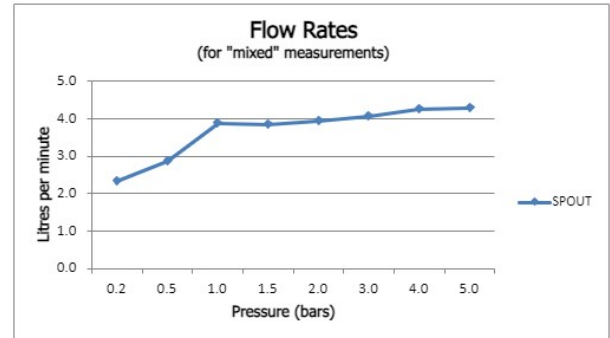

## TAP TYPE

Basin Mixer